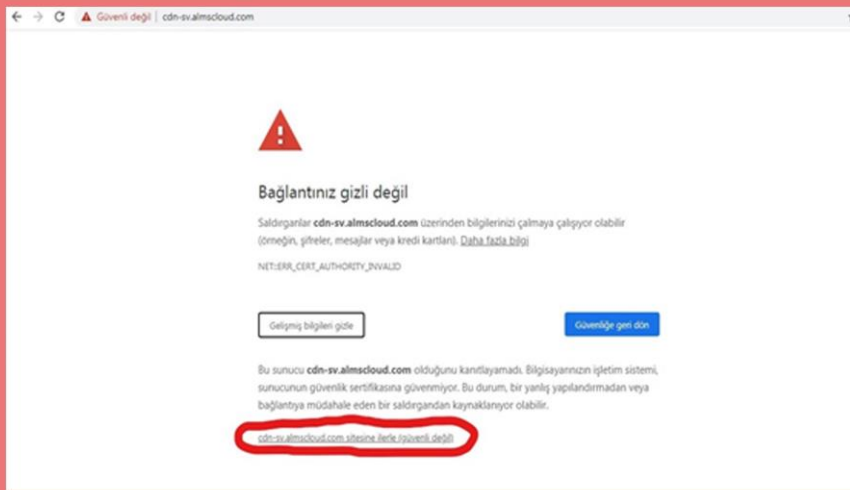

VAN YÜZÜNCÜ YIL ÜNİVERSİTESİ UZAKTAN EĞİTİM MERKEZİ

3. Son adım olarak açılan ekranda en altta (Kırmızı ile işaretli linki)

“cdn-sv.almcloud.com adresine ilerle” linkine tıklayınız.